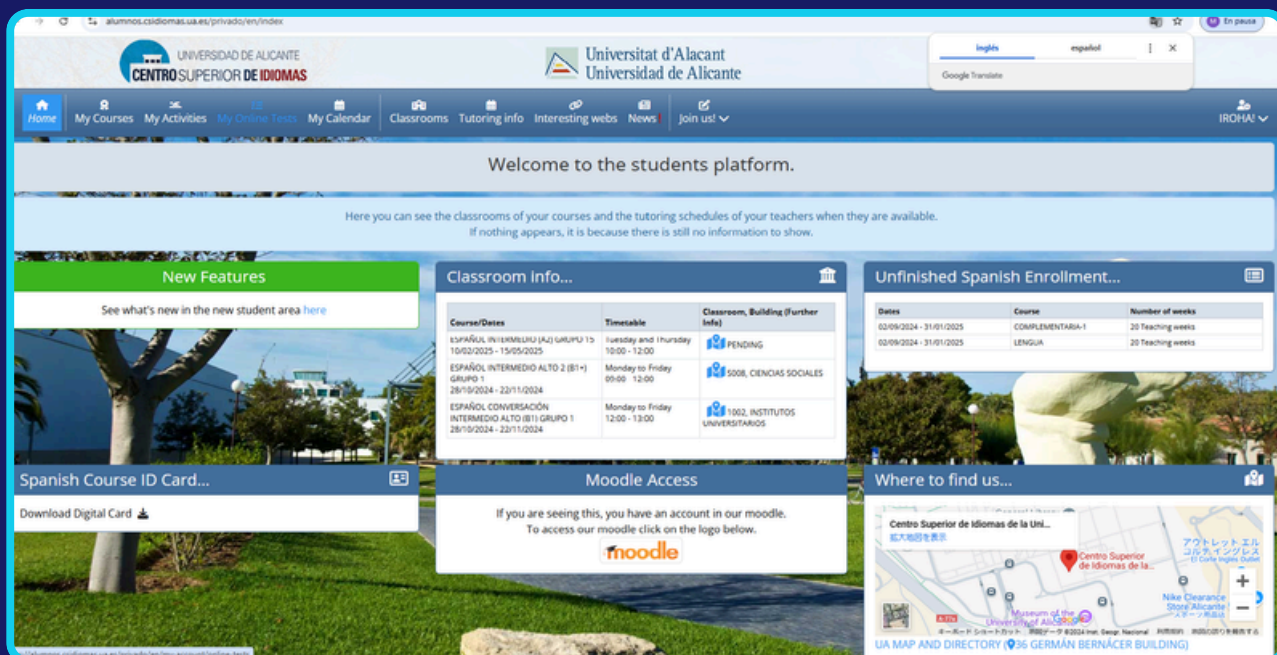

学生ポータルでできること

確認できること

- 受講中のコース
- 教室
- 時間割
- チューター・教師のメールアドレス
- 成績
- 申し込み済みのアクティビティ

管理できること

- 学生証（デジタル）
- 修了証書（ダウンロード）
- アクティビティの申し込みと支払い
- コースの申し込みと支払い
- 公式試験の情報確認
- デジタル図書館

コース

spanish@csidiomas.ua.es

初日はどこへ行けばよいですか？

疑問・問題がある場合

教室・時間割

CSI事務局

学生ポータル

宿泊サービス

aloj@csidiomas.ua.es

ホーム
ステイ

シェア
フラット