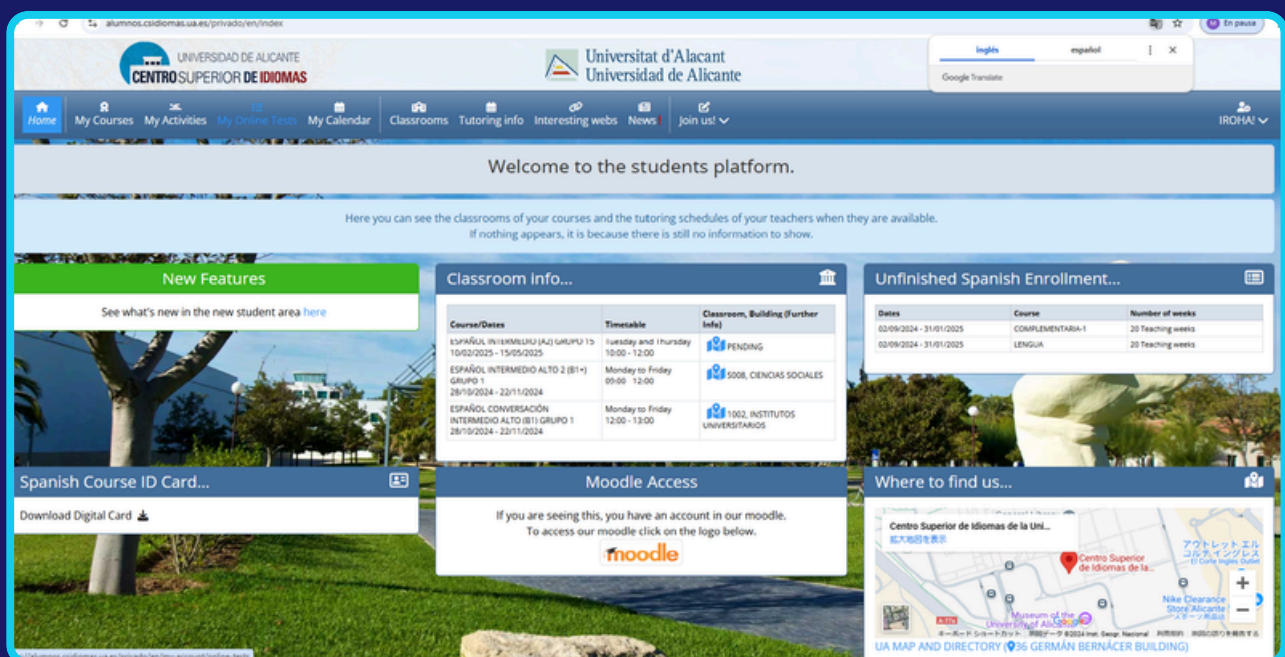

Todo lo que puedes hacer en Zona Alumnos

SABER

- Cursos en los que estás matriculado
- Aulas
- Horarios
- Tutores - Email de profesores
- Notas
- Actividades en las que estás inscrito

GESTIONAR

- Carnet de estudiantes (digital)
- Diplomas (descargas)
- Actividades (inscribirse y pagar)
- Cursos (inscribirse y pagar)
- Exámenes oficiales (ver info)
- Biblioteca Digital

CURSOS

spanish@csidiomas.ua.es

¿Dónde tengo que ir el primer día?

Si tienes duda o problema...

Información de tu aula, horario..

OFICINA CSI

Zona Alumnos

SERVICIO DE ALOJAMIENTO